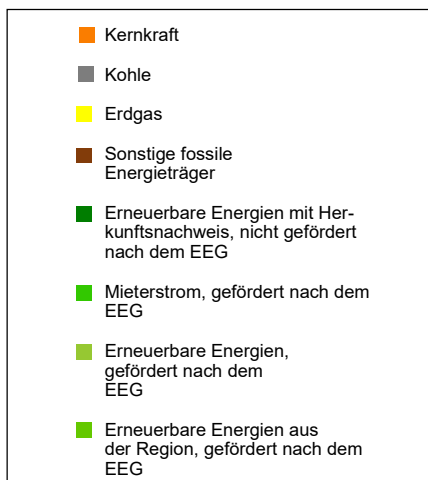

Kennzeichnung der Stromlieferungen 2022

Stadtwerke Hollfeld, Marienplatz 8, 96142 Hollfeld

Stromkennzeichnung gemäß § 42 Energiewirtschaftsgesetz vom 07. Juli 2005 geändert 22. Mai 2023

Angaben auf der Basis vorläufiger Daten für das Jahr 2022.

Gesamtenergieträgermix
des Unternehmens

Zum Vergleich:
Stromerzeugung in Deutschland

CO₂-Emissionen

0 g/kWh

377 g/kWh

Radioaktiver Abfall

0,0000 g/kWh

0,0002 g/kWh