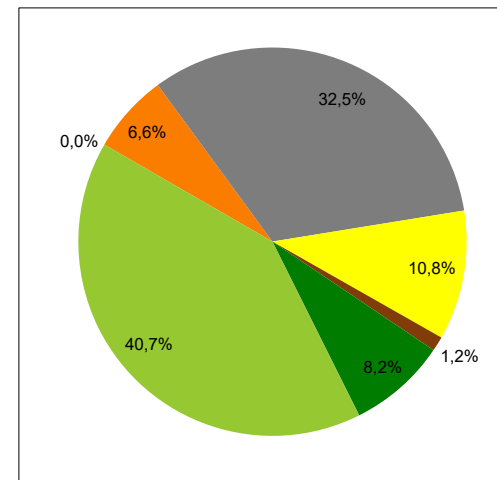

Zum Vergleich:
Stromerzeugung in Deutschland

CO₂-Emissionen

0 g/kWh

377 g/kWh

Radioaktiver Abfall

0,0000 g/kWh

0,0002 g/kWh

Weiterführende Informationen erhalten Sie im Internet: www.stadtwerke-hollfeld.de, per Telefon: (09274) 9800, per Faxabruf: (09274) 98073 oder bei der Beratungsstelle der Stadtwerke Hollfeld - Stand der Information 1. November 2023

Lieferland der Herkunftsnachweise	Anteil
Norwegen	100%